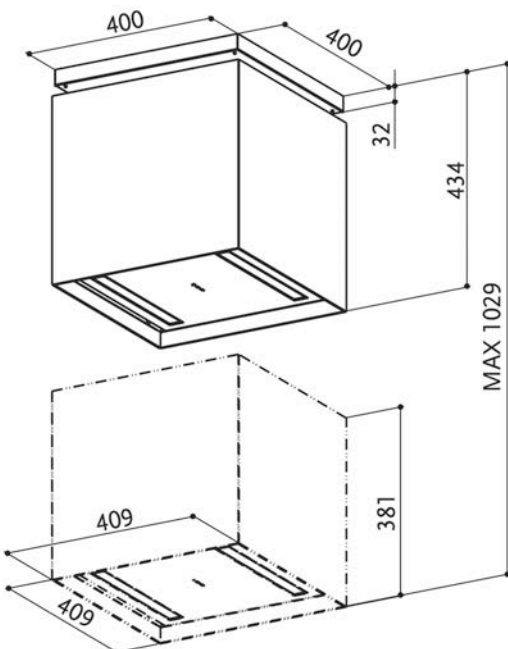

HOOD & HOB mahdollisuus ohjata Faber induktiotasolla

Lisävarusteet: Aktiivihillisuodatin • Kevyt hormiputki •

Intensiiviteho 620 m³/h

Äänitaso intensiiviteholla 71 dB(A)

Saatavana:

| | |
|-------------------------|---------------------|
| Teräs/Valkoinen lasi | 110.0255.507 |
| Teräs/Musta seepra lasi | 110.0393.250 |